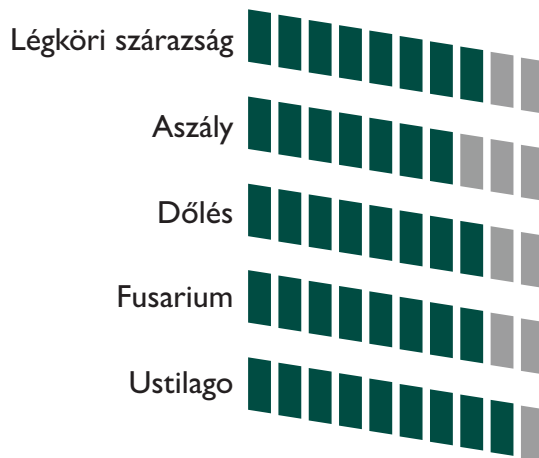

SPECIÁLIS GYOMIRTÁSI TECHNOLÓGIA KUKORICÁJA

TOLERANCIA