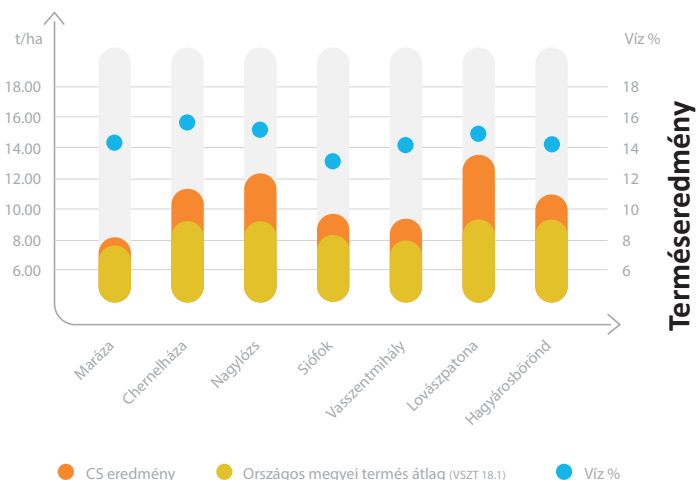

TRILOGI DUO

FAO340

Duo System®

ERŐTELJES VIGOR A VEGETÁCIÓ INDULÁSÁTÓL