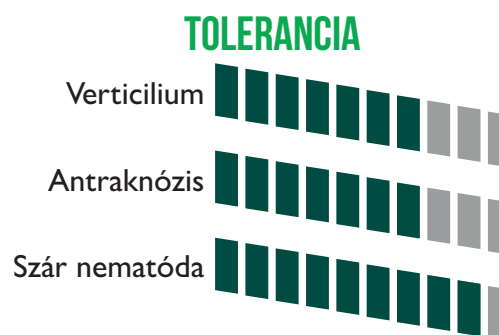

PROTEIN KIRÁLYNŐ

ÍZLETES ZÖLD, SZÉNA, SZENÁZS TAKARMÁNY

KIVÁLÓ TÉLTŰRÉS

AGRONÓMIAI TULAJDONSÁGOK

Téltűrés	kiváló
Aszálytűrés	kiváló
Szár dőlés	rezisztens
Takarmány beltartalom	kiváló
Gyökérszet	mélyre hatoló
Lignocellulóz-tartalom	alacsony
Ajánlott vetőmag mennyiség/ha	25 kg

TERMESZTÉSRE AJÁNLT TERÜLETEK

Magas természeti értékkel bíró mezőgazdasági területek, tűzok védelemi programba, AKG-ba bevont, pillangós takarmánytermesztésre alkalmas területek

AGRONÓMIAI JELLEMZŐK

Felálló szárú, kék virágú egészséges állományainak sarjadása korai és erőteljes. Négyzetméterenként komoly mennyiségű hozamra és kiváló minőségű biomassza tömegre képes.

Fehérjetartalma magas. Kiváló minőségű pellet vagy lucerna széna alapanyag. A magas terméspotenciálját biztosítja gyors újrasarjadó képessége is. Vágást követően 30-40 nappal újravágásra alkalmas erős, dőlésre nem hajlamos, de takarmányozás szempontjából nagyon kedvezően vékony, finom szálú állományt nevel. Levéltartása nagyon jó. Szénájában a levél-szár arány és így a gazdák, egységnyi területről származó fehérje letermelése optimális. A széna száradási ideje rövid, ez csökkenti a termelők széna lehordásáig jelentkező veszteségeit. Fűfélékkel keverve vegyes állományban is vethető.