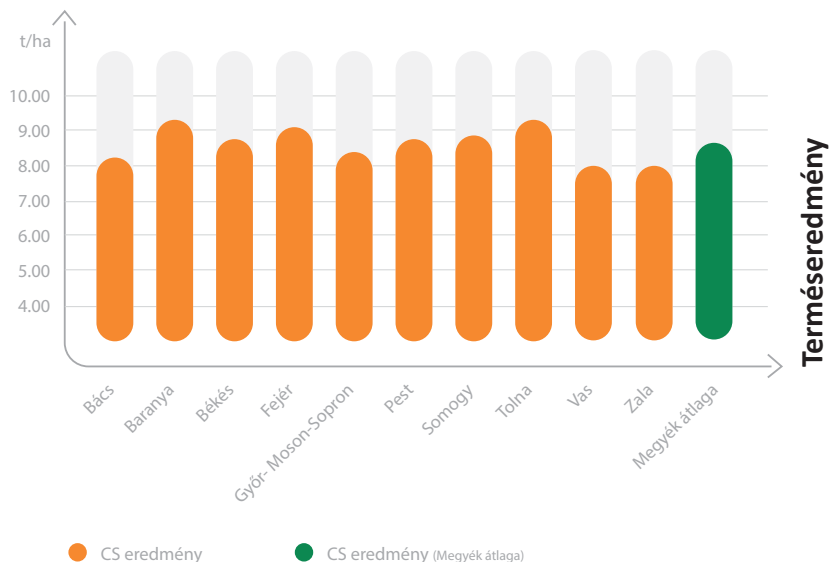

KIEMELKEDŐ STRESSZTOLERANCIA

BIZTOS HOZAM MINDEN KÖRÜLMÉNY KÖZÖTT

HELMINTHOSPORIUM TOLERANCIA

AGRONÓMIAI TULAJDONSÁGOK

Hibrid	középerésű, egyszeres keresztezésű
Szem típus	lófogú
Hasznosítás	Szemes és siló
Sorok száma csövenként	13-15
Szemek száma soronként	32-34
Ajánlott sűrűség mag/ha	65-70 000

TERMESZTÉSRE AJÁNLT TERÜLETEK

Minden kukoricatermő terület. Vízyomások és környezeti stresszel gyakran sújtott területek.

AGRONÓMIAI JELLEMZŐK

A CAUSSADE SEMENCES kukoricakínálatának egyik legstressztűrőbb hibridje kiemelkedő kezdeti fejlődési eréllyel. Mind a száraz mind pedig a víznyomások területen helyt áll. Átlagos magasságú állományairól egészséges és jó minőségű siló takarítható be. Csövei és lombozata a teljes vegetációs ciklusban nagyon egészségesek. Magas szintű Helminthosporium és Fusarium toleranciájú hibrid. Szemesként betakarítva nagy ezermagtömegű, még a csapadékosabb évjáratokban is kedvező víztartalmú árualapot biztosít. Kiegyenlített, stabil terméspotenciál jellemzi.