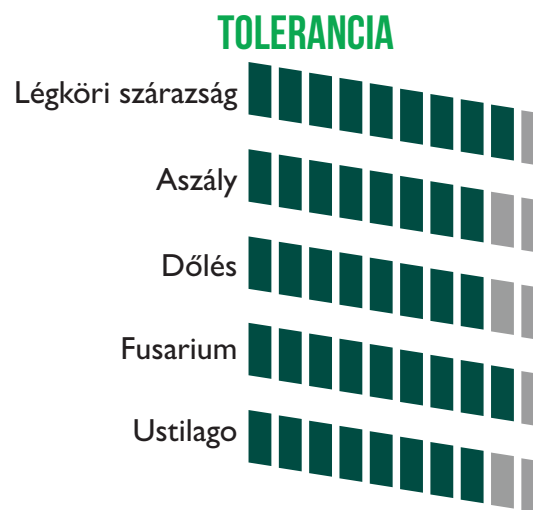

KIEMELKEDŐ STRESSZTOLERANCIA

BIZTOS HOZAM MINDEN KÖRÜLMÉNY KÖZÖTT

HELMINTHOSPORIUM TOLERANCIA

AGRONÓMIAI TULAJDONSÁGOK

Hibrid	középerésű, egyszeres keresztezésű
Szem típus	lófogú
Hasznosítás	Szemes és siló
Sorok száma csövenként	13-15
Szemek száma soronként	32-34
Ajánlott sűrűség mag/ha	65-70 000

TERMESZTÉSRE AJÁNLT TERÜLETEK

Minden kukoricatermő terület. Vízyomások és környezeti stresszel gyakran sújtott területek.

AGRONÓMIAI JELLEMZŐK

A CAUSSADE SEMENCES kukoricakínálatának egyik legstressztűrőbb hibridje kiemelkedő kezdeti fejlődési eréllyel. Mind a száraz mind pedig a víznyomások területen helyt áll. Átlagos magasságú állományairól egészséges és jó minőségű siló takarítható be. Csövei és lombozata a teljes vegetációs ciklusban nagyon egészségesek. Magas szintű Helminthosporium és Fusarium toleranciájú hibrid. Szemesként betakarítva nagy ezermagtömegű, még a csapadékosabb évjáratokban is kedvező víztartalmú árualapot biztosít. Kiegyenlített, stabil terméspotenciál jellemzi.