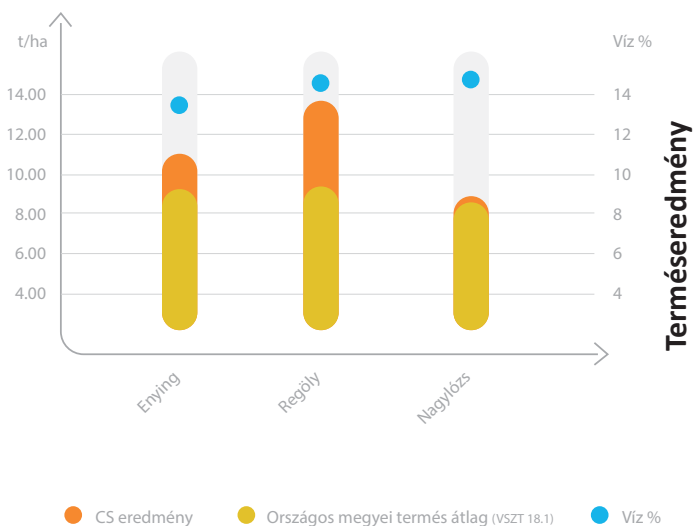

## STABIL TERMŐKÉPESSÉG

## EGÉSZSÉGES ÁLLOMÁNY A TELJES VEGETÁCIÓS IDŐBEN

### AGRONÓMIAI TULAJDONSÁGOK

|                            |  |
|----------------------------|--|
| Hibrid                     | korai érésű,<br>egyszeres keresztelésű |
| Szem típus                 | lófogú                                 |
| Hasznosítás                | Szemes                                 |
| Sorok száma<br>csövenként  | 14-16                                  |
| Szemek száma<br>soronként  | 32-35                                  |
| Ajánlott sűrűség<br>mag/ha | 65-75 000                              |