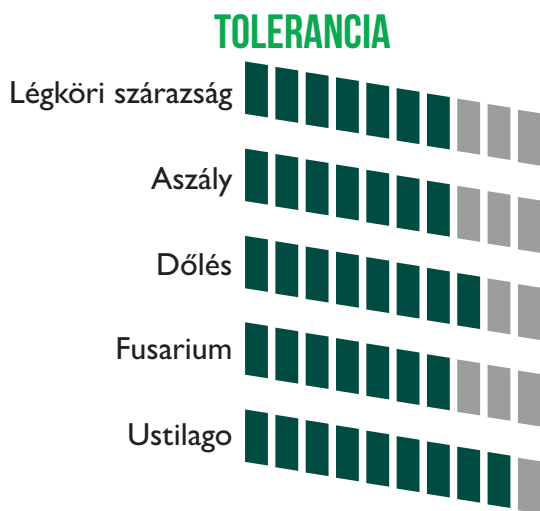

# CLARITI CS

FAO320

## STABIL TERMŐKÉPESSÉG

## EGÉSZSÉGES ÁLLOMÁNY A TELJES VEGETÁCIÓS IDŐBEN