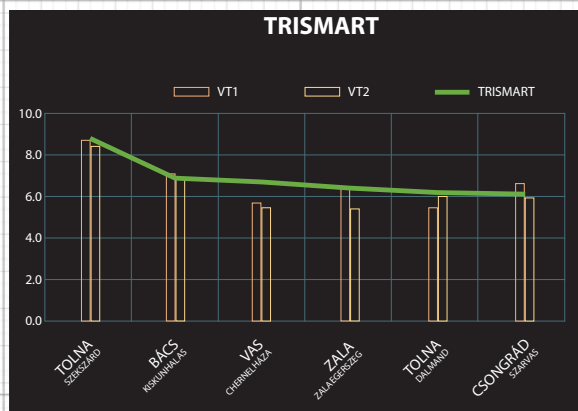

TRISMART

RUSZTIKUS
FAJTA

MAGAS
HEKTOLITERSÚLY

NAGY
KALÁSZOK

Tritikálé

- ALKALMAZKODÓKÉPESSÉG MINDEN TERMŐHELYI ADOTTSÁGHOZ
- MAGAS PROTEIN TARTALOM
- A KALÁSZBAN NAGYON ALACSONY A KOCKÁZATA A SZEMEK CSÍRÁZÁSÁNAK

- Ezermagtömeg - 8
- Fehérjetartalom - 13-16%
- Hektolitersúly - 72-74 kg/hl

- Fuzarium tolerancia - 8
- Septoria tolerancia - 7
- Lisztharmat tolerancia - 9

- Hidegtűrés - 8
- Szempergés, dőlés rezisztencia - 9
- Aszálytűrés - 9

TERMESZTÉSRE AJÁNLOTT TERÜLETEK

Minden Magyarországon ismert kalászos termőterület

VETÉSI JAVASLAT

160-180 kg/ha optimális körülmények között