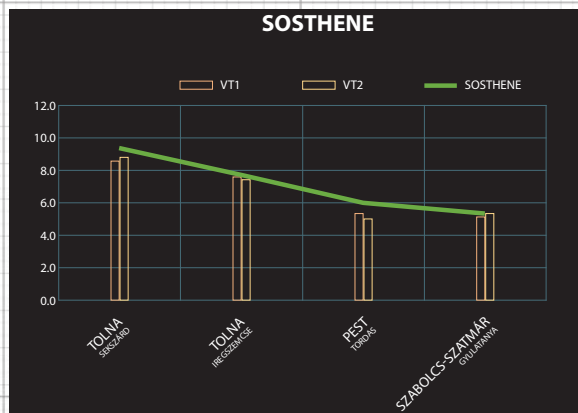

SOSTHENE

Tar kalászáú őszi búza

- LÁTVÁNYOSAN NAGY HOZAMOK
- ÁLLÓKÉPESSÉG
- DŐLÉS MENTES ÁLLOMÁNYOK

- Ezermagtömeg - 9
- Fehérjetartalom - 13-16%
- Sikértartalom - 27-32%

- Fuzarium tolerancia - 8
- Septoria tolerancia - 7
- Lisztharmat tolerancia - 8

- Hidegtűrés - 8
- Szempergés, dőlés rezisztencia - 9
- Aszálytűrés - 9

TERMESZTÉSRE AJÁNLOTT TERÜLETEK

Minden Magyarországon ismert kalászos termőterület

VETÉSI JAVASLAT

160-180 kg/ha optimális körülmények között