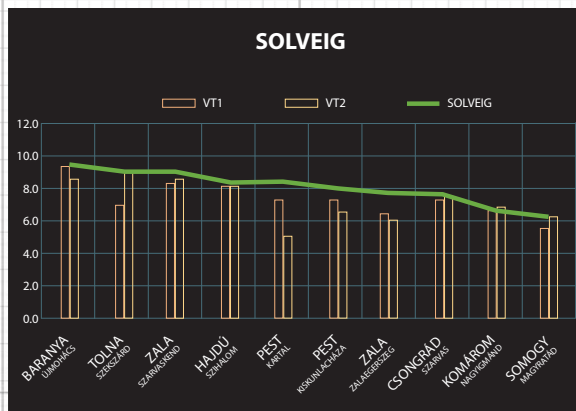

# SOLVEIG

Tar kalászú őszi búza

- MEGBÍZHATÓ, STABIL ŐSZIBÚZA
- PRODUKTIVITÁS
- NAGYON MAGAS SZINTŰ FUSARIUM TOLERANCIA

- Ezermagtömeg - 9
- Fehérjetartalom - 12-16%
- Sikértartalom - 29-33%

- Fuzarium tolerancia - 7
- Septoria tolerancia - 9
- Lisztharmat tolerancia - 7

- Hidegtűrés - 8
- Szempergés, dőlés rezisztencia - 9
- Aszálytűrés - 9