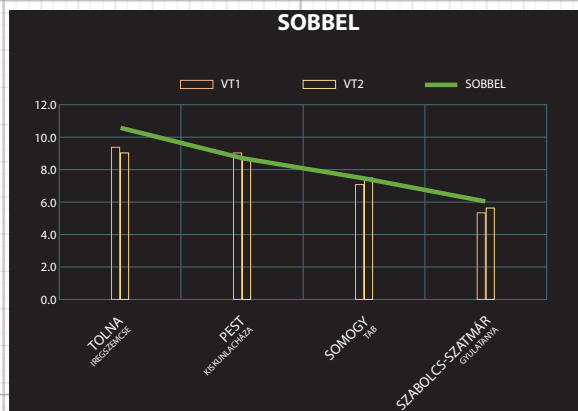

SOBBEL

Tar kalászú őszi búza

- KIVÉTELESEN STABIL ÁLLOMÁNYOK MINDEN TERÜLETEN
- KIVÁLÓAN TOLERÁLJA A HELYI ADOTTSÁGOK OKOZTA STRESSZT
- ALKALMAZKODÓ KÉPESSÉG

- Ezermagtömeg - 9
- Fehérjetartalom - 12-16%
- Sikértartalom - 29-33%

- Fuzarium tolerancia - 7
- Septoria tolerancia - 8
- Lisztharmat tolerancia - 8

- Hidegtűrés - 9
- Szempergés, dőlés rezisztencia - 8
- Aszálytűrés - 9

TERMESZTÉSRE AJÁNLOTT TERÜLETEK

Minden Magyarországon ismert kalászos termőterület