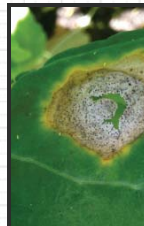

Őszi káposztarepce

BASALTI CS

Hibrid repce

- HATÉKONYSÁG
- VÍZSTRESSZ TŰRŐ KÉPESSÉG
- KIVÁLÓ NÖVÉNY EGÉSZSÉGÜGYI ÁLLAPOT

- Ezermagtömeg - 9
- Terméspotenciál - 9
- Olajtartalom - 8

- Phoma tolerancia - 10
- Sclerotinia tolerancia - 10
- Cylindrosporium tolerancia - 8