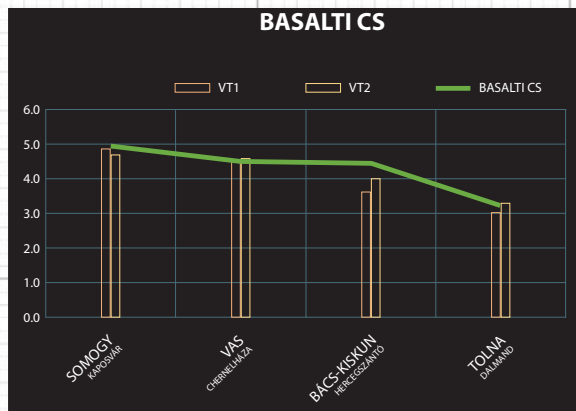

Őszi káposztarepce

BASALTI CS

Hibrid repce

- HATÉKONYSÁG
- VÍZSTRESSZ TŰRŐ KÉPESSÉG
- KIVÁLÓ NÖVÉNY EGÉSZSÉGÜGYI ÁLLAPOT

- Ezermagtömeg - 9
- Terméspotenciál - 9
- Olajtartalom - 8

- Phoma tolerancia - 10
- Sclerotinia tolerancia - 10
- Cylindrosporium tolerancia - 8

- Megnyúlással szembeni rezisztencia - 10
- Hideg, fagytűrés - 9
- Pergési rezisztencia - 9
- Dőléssel szembeni rezisztencia - 10

TERMESZTÉSRE AJÁNLOTT TERÜLETEK

Magyarország minden repcetermesztő régiója

VETÉSI JAVASLAT

40-45 csíra/m²