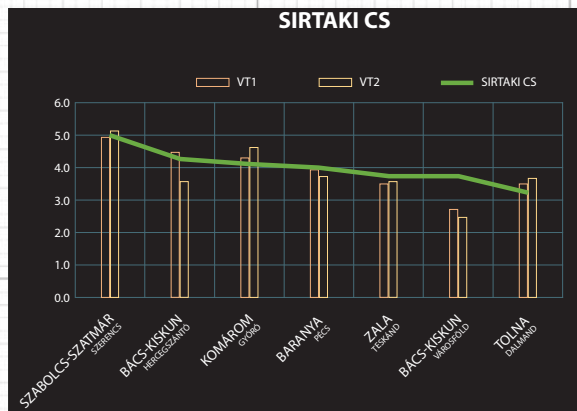

Őszi káposztarepce

SIRTAKI CS

Hibrid repce

- **TECHNOLÓGIAI INTENZITÁS**
- **TERMÉKENYSÉG**
- **NAGYON MAGAS OLAJ ÉS FEHÉRJE TARTALOM**

- Ezermagtömeg - 8
- Terméspotenciál - 9
- Olajtartalom - 10

- Phoma tolerancia - 9
- Sclerotinia tolerancia - 9
- Cylindrosporium tolerancia - 8

- Megnyúlással szembeni rezisztencia - 10
- Hideg, fagyűrés - 9
- Pergési rezisztencia - 9
- Dőléssel szembeni rezisztencia - 10

TERMESZTÉSRE AJÁNLOTT TERÜLETEK

Magyarország minden repcetermesztő régiója

VETÉSI JAVASLAT

40-45 csíra/m²