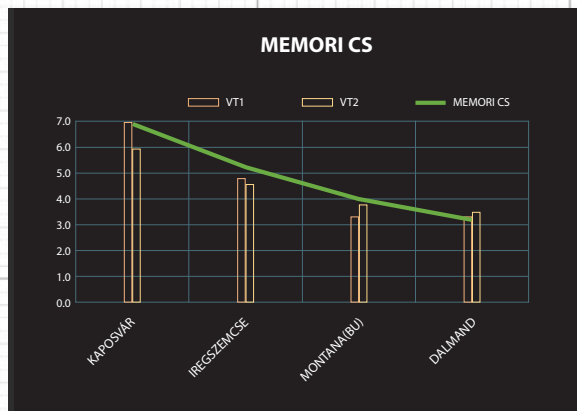

TERMESZTÉSRE AJÁNLOTT TERÜLETEK

Magyarország minden repcetermesztő régiója

VETÉSI JAVASLAT

40-45 csíra/m²