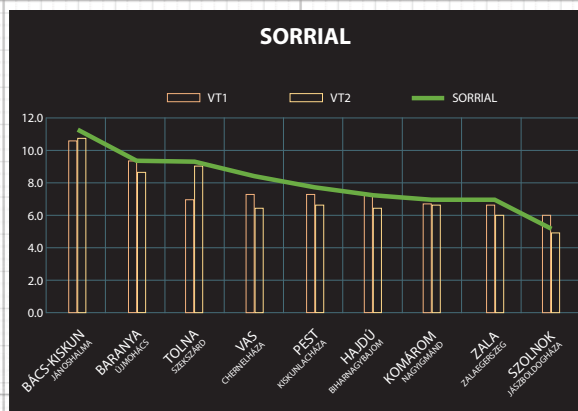

SORRIAL

Malmi minőségű tar kalású őszi búza

- **MAGJÁNAK EREJE ADJA A KENYÉR LEKÉT**
- **KIVÁLÓ**
- **KIVÉTELESEN MAGAS EZERMAGTÖMEG**

- Ezermagtömeg - 9
- Fehérjetartalom - 12-16%
- Sikértartalom - 29-33%

- Fuzarium tolerancia - 7
- Septoria tolerancia - 8
- Lisztharmat tolerancia - 8

- Hidegtűrés - 9
- Szempergés, dőlés rezisztencia - 9
- Aszálytűrés - 8

TERMESZTÉSRE AJÁNLOTT TERÜLETEK

Minden Magyarországon ismert kalászos termőterület

VETÉSI JAVASLAT

160-180 kg/ha optimális körülmények között