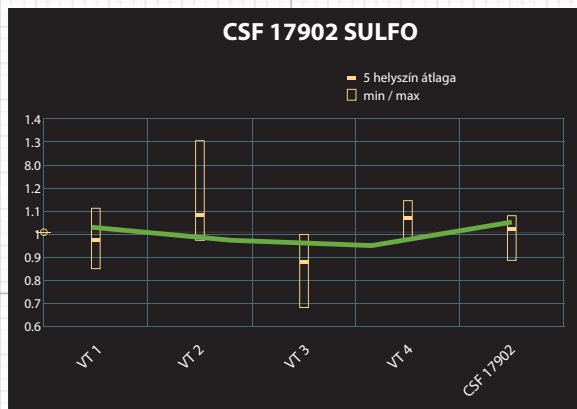

TERMESZTÉSRE AJÁNLOTT TERÜLETEK

Minden magyarországi napraforgó termesztő területen

VETÉSI JAVASLAT

60 000 - 65 000 növény/ha