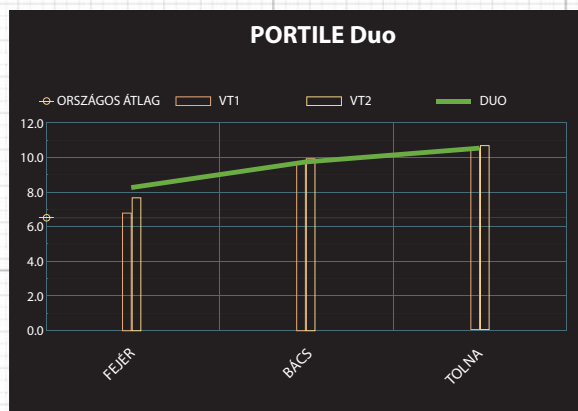

# PORTILE Duo

FAO 370; középérésű hibrid, lófogú

- ÉVELŐ EGYSZIKŰEKKEL FERTŐZÖTT TERÜLETEKEN IS VETHETŐ, CIKLOXIDIM HATÓANYAGRA REZISZTENS HIBRID
- ÚJ GENERÁCIÓS, STABIL TERMŐKÉPESSÉG
- KIVÁLÓ KÖRNYEZETI STRESSZ TŰRÉS

- Stay green - zöld száron érő jelleg
- Modern genetikai háttér
- Magas terméspotenciál

- Fusarium tolerancia - 8
- Ustilago tolerancia - 9
- Sorosporium tolerancia - 9

- Szárazságtűrés - 8
- Légekőri aszály tűrés - 7
- Víz stressz tűrés - 9