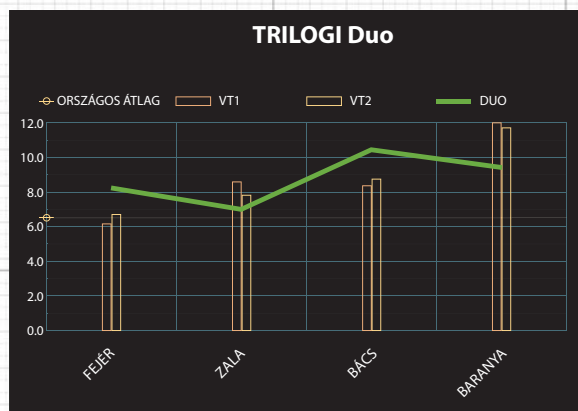

Duo System®

TRILOGI Duo

FAO 340; középkorai, három vonalas, lófogú

- KIVÁLÓ KEZDETI NÖVEKEDÉSI ERÉLY
- STAY GREEN - ZÖLDSZÁRON ÉRŐ JELLEG
- MAGAS EZERMAG TÖMEG

- Alkalmazkodó képesség az intenzív technológiákhoz
- Kettős hasznosítású: szemes/siló
- Magas béta karotin és fehérje tartalom

- Fusarium tolerancia - 8
- Ustilago tolerancia - 9
- Sorosporium tolerancia - 8

- Szárazságtűrés - 8
- Légköri aszálytűrés - 8
- Víz stressz tűrés - 8

TERMESZTÉSRE AJÁNLOTT TERÜLETEK

Magyarország minden sík és dombvidéki kukorica termő területe