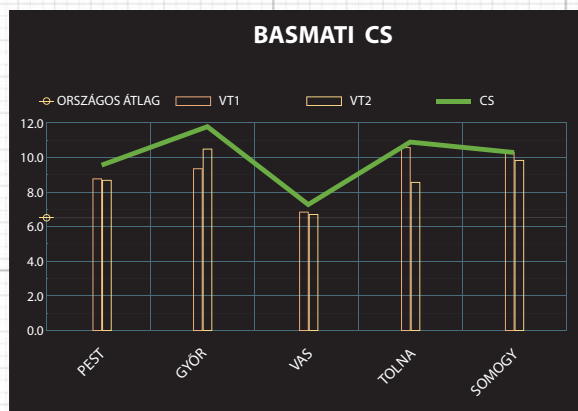

BASMATI CS

FAO 380; középérésű hibrid, lófogú

- ÚJ GENERÁCIÓS HIBRID
- NAGY TERMÉS POTENCIÁL
- MAGAS SZINTŰ ÉS KOMPLEX TOLERANCIA A MEGHATÁROZÓ BETEGSÉGEKKEL SZEMBEN

- Korai vetésre alkalmas
- Szemes hasznosítású
- Kiváló kezdeti fejlődés

- Fusarium tolerancia - 8
- Ustilago tolerancia - 8
- Sorosporium tolerancia - 9

- Szárazságtűrés- 8
- Légköri aszálytűrés- 7
- Víz stressz tűrés- 7

TERMESZTÉSRE AJÁNLOTT TERÜLETEK

Magyarország minden kukorica termeszto terulete