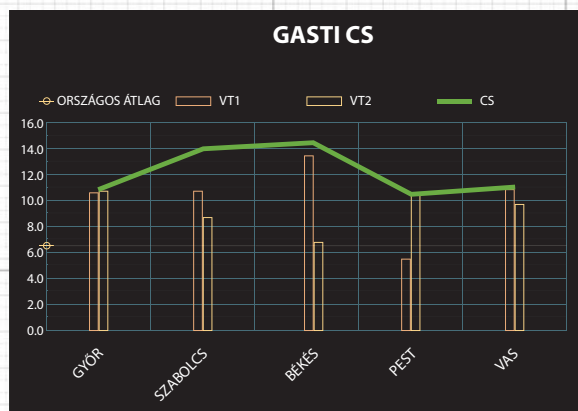

GASTI CS

FAO 450; középérésű hibrid, egyszeres keresztezésű, lófogú

- EGÉSZSÉGES HIBRID A VEGETÁCIÓ VÉGÉIG
- SOROSPORIUM TOLERÁNS
- KIVÁLÓ TERMÉSPOTENCIÁL

- Rezisztens a szár dőlésre
- Kettős hasznosítású: szemes/siló
- Gyors vízleadású szemek

- Fusarium tolerancia - 8
- Ustilago tolerancia - 9
- Sorosporium tolerancia - 9

- Szárazságtűrés - 8
- Légköri aszálytűrés - 8
- Víz stressz tűrés - 9

TERMESZTÉSRE AJÁNLOTT TERÜLETEK
Magyarország minden kukorica termesztő területe