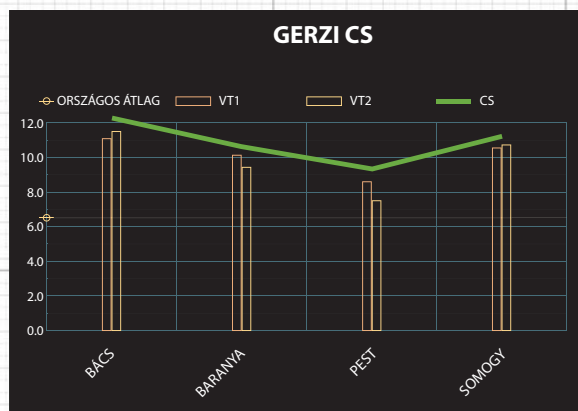

GERZI CS

FAO 430; középérésű hibrid, egyszeres keresztezésű, lófogú

- **STABIL TERMŐ- ÉS ALKALMAZKODÓ KÉPESSÉG KÜLÖNBÖZŐ TERMESZTÉSI KÖRÜLMÉNYEK KÖZÖTT**
- **GYORS VÍZLEADÁS A FIZIOLÓGIAI ÉRÉST KÖVETŐEN**
- **STAY GREEN TÍPUSÚ, ERŐTELJES LOMBOZAT**

- Magas ezermag tömeg és kiváló terméspotenciál
- Magas toleranciaszint az aszálytal és hőstresszel szemben
- Gyors vízleadású szemek

- Fusarium tolerancia - 8
- Ustilago tolerancia - 9
- Sorosporium tolerancia - 7

- Szárazságtűrés - 8
- Léghőmérséklet-tűrés - 8
- Víz stressz tűrés - 7

TERMESZTÉSRE AJÁNLOTT TERÜLETEK
Magyarország minden kukorica termeszti területe

VETÉSI JAVASLAT
65 000 - 70 000 növény/ha, öntözés nélkül
68 000 - 72 000 növény/ha, öntözött területen