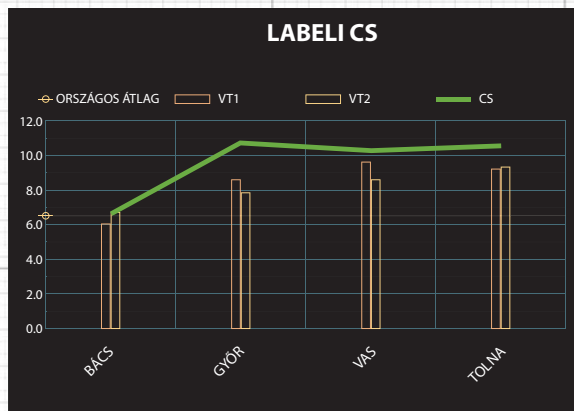

LABELI CS

FAO 410; középérésű hibrid, egyszeres keresztezésű, lófogú

- **BŐTERMŐ HIBRID**
- **STABIL ÉS KIEGYENSÚLYOZOTT HOZAM KÜLÖNBÖZŐ KÖRÜLMÉNYEK KÖZÖTT**
- **STAY GREEN - ZÖLD SZÁRON ÉRŐ JELLEG**

- Egészséges levélzet és csőállomány a teljes vegetáció alatt
- Szemes hasznosítású
- Vadak kevésbé károsítják

- Fusarium tolerancia - 8
- Ustilago tolerancia - 9
- Sorosporium tolerancia - 9

- Szárazságtűrés - 7
- Légekori aszálytűrés - 7
- Víz stressz tűrés - 9

TERMESZTÉSRE AJÁNLOTT TERÜLETEK

Magyarország minden kukorica termő területen