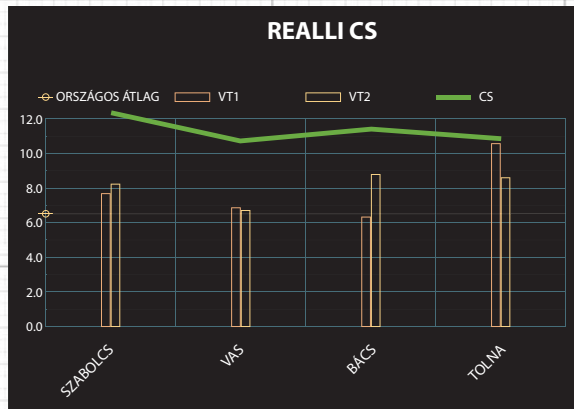

REALLI CS

FAO 380; egyszeres keresztezésű hibrid, lófogú

- **STABIL GENETIKA**
- **KÜLÖNÖSEN JÓ TÁPANYAG REAKCIÓJÚ HIBRID**
- **KIVÁLÓ TALAJ TOLERANCIA**

- Megbízható, stabil genetikájú hibrid
- Magas hozammal hálálja meg az igényes technológiát
- Erőteljes lombzat, együtt virágzó termőrészek, biztos megtermékenyülés

- Fusarium tolerancia - 7
- Ustilago tolerancia - 8
- Víz stressz tűrés - 8

- Szárazságtűrés - 7
- Léggöri aszálytűrés - 8
- Víz stressz tűrés - 8

TERMESZTÉSRE AJÁNLOTT TERÜLETEK

Magyarország minden kukorica termesztő területe