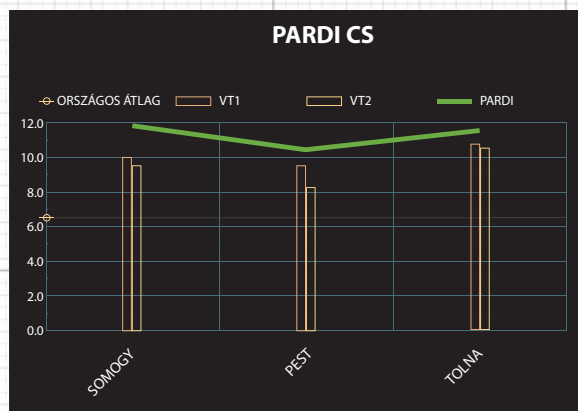

PARDI CS

FAO 370; középérésű hibrid, egyszeres keresztezésű, lófogú

- **STABIL HOZAMÚ, KIVÁLÓ ADAPTÁCIÓS KÉPESSÉGŰ HIBRID**
- **GYORS VÍZLEADÁSÚ SZEMEK A FIZIOLÓGIAI ÉRÉST KÖVETŐEN**
- **KARAKTERES, STAY GREEN JELLEGŰ DÚS LOMBOZAT**

- Komplex tolerancia a kukorica betegségekkel szemben
- Kettős hasznosítású: szemes/siló
- Zöld száron érő, jellegzetes felépítésű csövek

- Fusarium tolerancia - 7
- Ustilago tolerancia - 9
- Sorosporium tolerancia - 8

- Szárazságtűrés - 7
- Léghőmérséklet-tűrés - 7
- Víz stressz tűrés - 8

TERMESZTÉSRE AJÁNLOTT TERÜLETEK

Magyarország minden kukorica termesztő területe

VETÉSI JAVASLAT

68 000 - 70 000 növény/ha, öntözés nélkül
70 000 - 72 000 növény/ha, öntözött területen