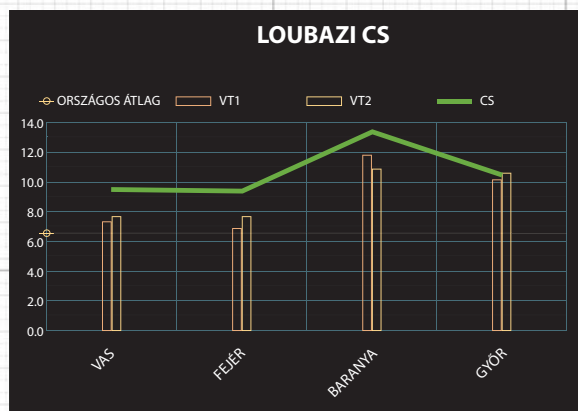

# LOUBAZI CS

FAO 350; középkorai hibrid, egyszeres keresztezésű, lófogú

- KIEMELKEDŐ CSÍRÁZÓKÉPESSÉG
- KIVÁLÓ ADAPTÁCIÓS KÉPESSÉG A TECHNOLÓGIAI ÉS KÖRNYEZETI ADOTTSÁGOKHOZ
- HŐ- ÉS VÍZSTRESSZ TŰRŐ

- Kiváló növényegészségügyi állapot
- Kettős hasznosítású: szemes/siló
- Stressztűrés

- Fusarium tolerancia- 8
- Ustilago tolerancia- 9
- Sorosporium tolerancia-9

- Szárazságtűrés - 8
- Légtörő aszálytűrés - 7
- Víz stressz tűrés - 9

## TERMESZTÉSRE AJÁNLOTT TERÜLETEK

Magyarország minden sík és dombvidéki kukorica termő területe