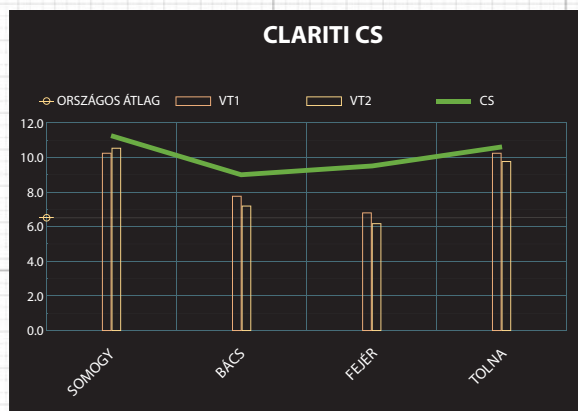

CLARITI CS

FAO 320; korai érésű hibrid, egyszeres keresztezésű, lófogú

- **NAGY SZÁMÚ SZEM SORONKÉNT**
- **NAGYON JÓ ELLENÁLLÓKÉPESSÉG AZ USTILAGO-VAL SZEMBEN**
- **KIVÁLÓ ALKALMAZKODÓKÉPESSÉG A KLIMATIKUS ÉS TECHNOLÓGIAI FELTÉTELEKHEZ**

- Kiemelkedő rezisztencia a csövek lehullásával szemben
- Szemes hasznosítású
- Stabil terméspotenciál

- Fusarium tolerancia - 8
- Ustilago tolerancia - 9
- Sorosporium tolerancia - 7

- Szárazságtűrés - 7
- Légekőri aszálytűrés - 8
- Víz stressz tűrés - 9

TERMESZTÉSRE AJÁNLOTT TERÜLETEK
Magyarország minden kukorica termesztő területe

VETÉSI JAVASLAT
68 000 - 70 000 növény/ha, öntözés nélkül
70 000 - 72 000 növény/ha, öntözött területen